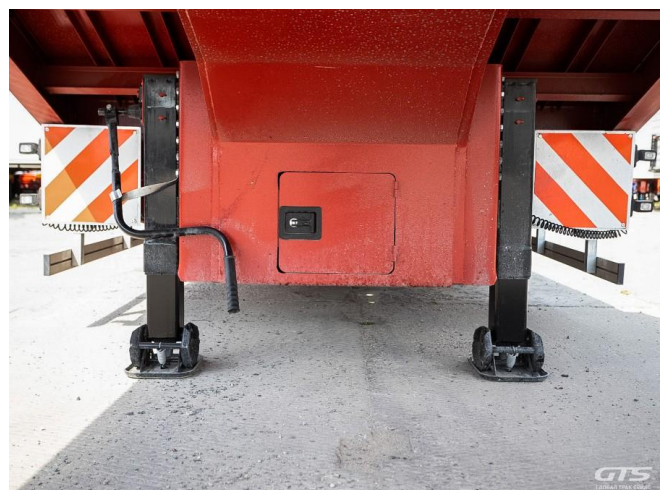

Низкорамный полуприцеп-трал

Sinanli ST4FLF

Основные характеристики

Склад: Краснодар	Количество осей: 4
Марка осей: Osman Кос	Тормоза: Барабанные
Запасное колесо	Новые колеса
Подъемная ось	ABS
Тип: Низкорамный	Пневматическая подвеска
Рама: Нераздвижная	Аппарели: гидро 10°

Кредит или лизинг в день обращения

Техническое описание

Изготовитель: Турция

Разрешенная максимальная масса, кг: 60 000

Масса без нагрузки, кг: 10 000

Грузоподъемность, кг: 50 000

Оси: Osman Кос

Тип тормозов: Барабанные (Wabco EBS)

Подвеска: Пневматическая

Дополнительная информация

Низкорамный полуприцеп-трал Sinanli ST4FLF

Количество осей: 4

Высококачественное шасси из высокопрочной стали

Цена указана с НДС

Размеры:

- Длина площадки, мм: 10 500